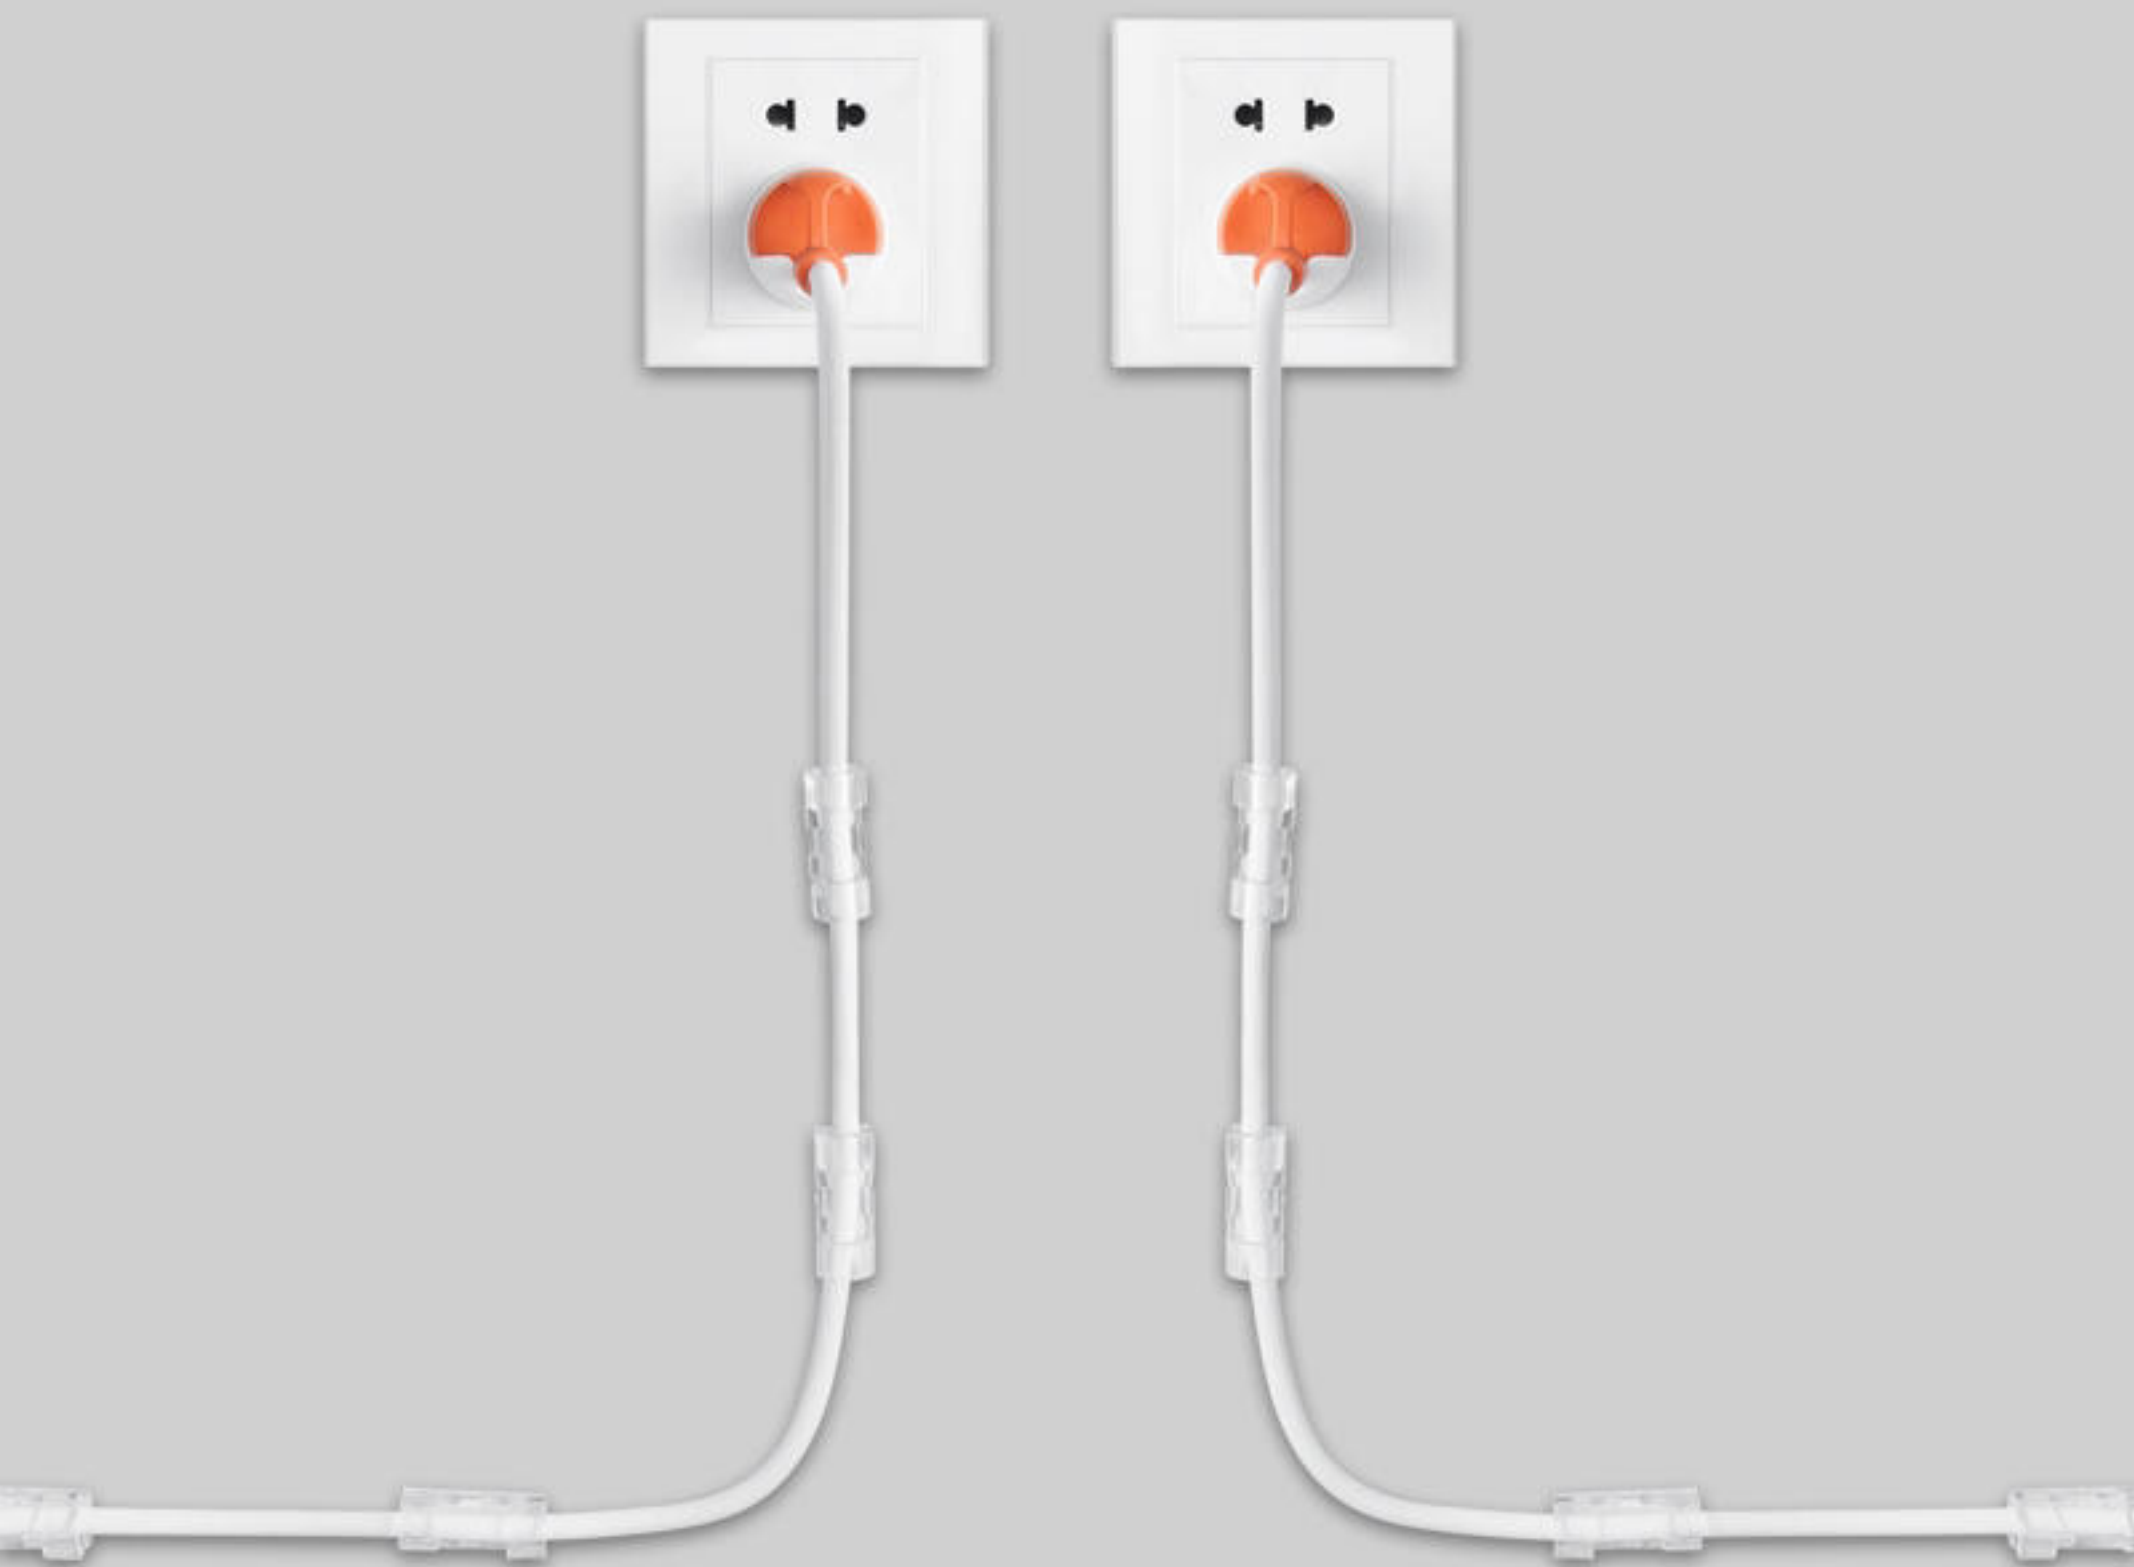

整理的好幫手

無痕收納理線固定座

操作
簡單

美化
居家

隨貼
隨用

商品規格

型號：BBM-908

產地：中國

名稱：無痕收納理線固定座

材質：PP

型號	底座 (a*b)	高 (h)	孔徑 (C)
BBM-908	10.7*30.3mm	10mm	6.5mm
BBM-909	16*40.7mm	14.1mm	9.7mm

孔距如圖 (單位：毫米) · 手工測量 · 可能有微小誤差

操作簡單 便於線材收納

有序理線/整潔辦公、居家

背部黏膠 裝配簡單

黏上桌面前，請務必確保您的桌面是乾淨且平整的

環境整潔 它做得到

場景應用演示

使用前：

所有線材凌亂
不堪，無序不整潔。

使用後：

所有線材有序整理，
辦公居家環境美好乾淨。