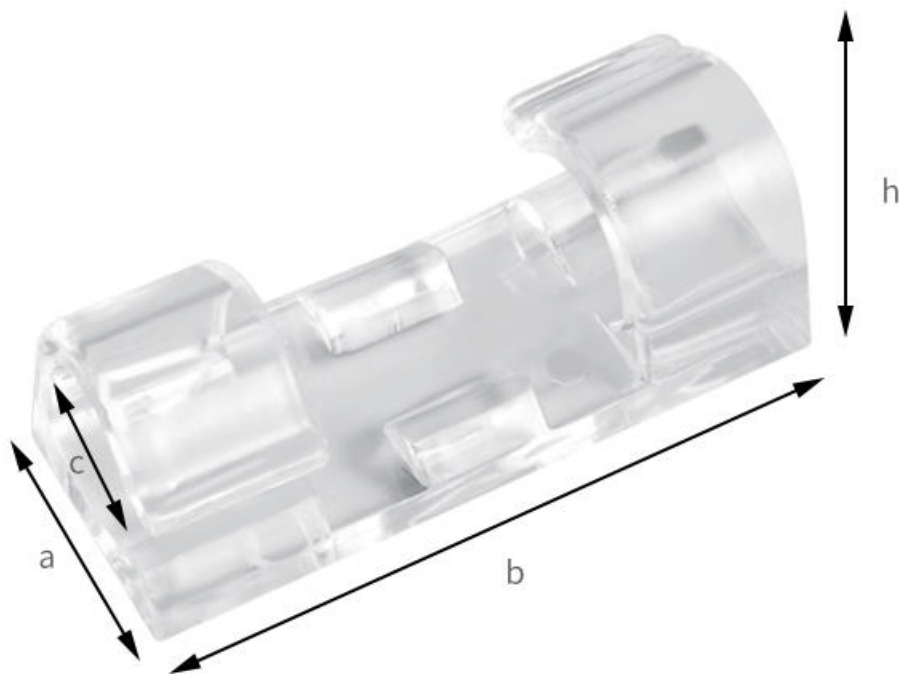

整理的好幫手

無痕收納理線固定座

操作
簡單

美化
居家

隨貼
隨用

商品規格

型號：BBM-908

產地：中國

名稱：無痕收納理線固定座

材質：PP

型號	底座 (a*b)	高 (h)	孔徑 (C)
BBM-908	10.7*30.3mm	10mm	6.5mm
BBM-909	16*40.7mm	14.1mm	9.7mm

孔距如圖 (單位：毫米) · 手工測量 · 可能有微小誤差

操作簡單 便於線材收納

有序理線/整潔辦公、居家

背部黏膠 裝配簡單

黏上桌面前，請務必確保您的桌面是乾淨且平整的